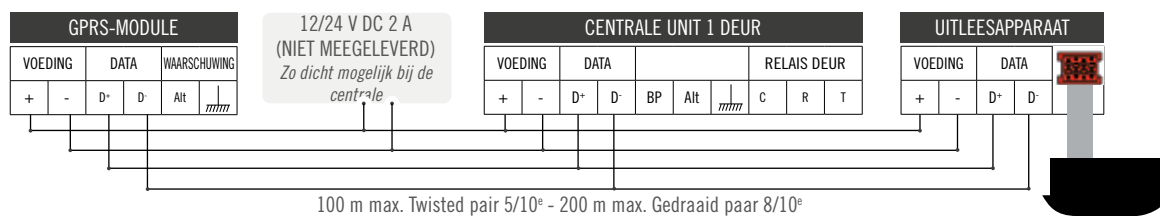

Ø 8/10° - Afstand max: 100 m

Centrale - Module GPRS

4 draden (2 twisted pairs)

Ø 8/10° - Afstand max: 100 m

AFMETINGEN (L X H X D)

Uitleesapparaat 32 x 42 x 18 mm

Centrale 74 x 59 x 18 mm

Module GPRS 162 x 96 x 53 mm

OMGEVING

Werkings temperatuur 20° C tot

+70° C

Beschermingsindex uitleesapparaat

IP50

MOGELIJKHEDEN

Tijdslot vrije toegang	•
Evenementen met tijdsaanduiding	•
Compatibel met badges en afstandsbedieningen uitgerust met de Mifare-technologie	•
Max aantal badges/pass	10 000
Technische waarschuwing (e-mails)	•
Jaarlijkse klok	•

VEREENVOUDIGD SCHEMA

GAMMA

REFERENTIES

06-0132	INTRABOX PROX, 10.000 BADGES: 1 ronde proximity-lezer (04-0104) + 1 relaiskaart (12-0110) + 1 transmissiemodule met gegevenssynchronisatie Onbeperkte data 10 jaar
06-0102	INTRABOX PROX 1000 badges: 1 ronde proximity-lezer (04-0104) + 1 centrale unit 1 deur en/of 200 namen (03-0102) + 1 transmissiemodule met synchronisatie van de onbeperkte dat 10 jaar
06-0145	INTRABOX PROX 7000 badges: 2 ronde proximity-lezers (04-0104) + 1 centrale unit 2 deuren en/of 1000 namen (03-0101) + 1 transmissiemodule met synchronisatie van de onbeperkte data 10 jaar